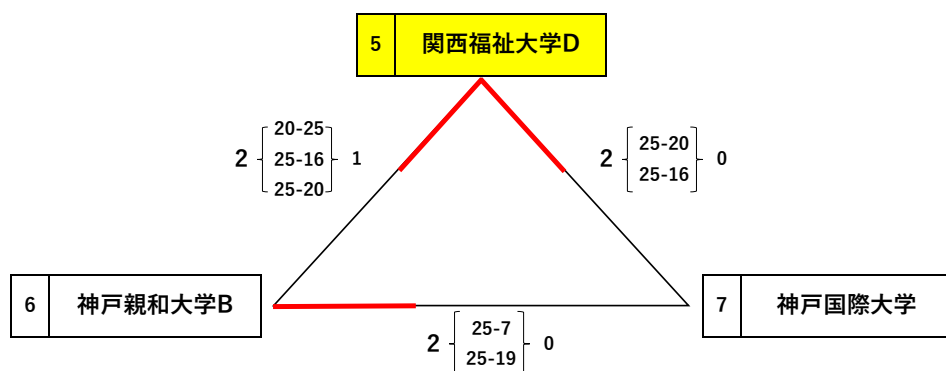

2023年度 第50回 マルイチCUP 兵庫県バレーボール大学男女選手権大会 女子予選グループ戦 組み合わせ

日程：11月4日（土）
会場：芦屋大学・神戸学院大学

〈Aグループ〉

〈Cグループ〉

〈Bグループ〉

〈Dグループ〉

試合会場	a・cコート… 芦屋大学
	b・dコート… 神戸学院大学