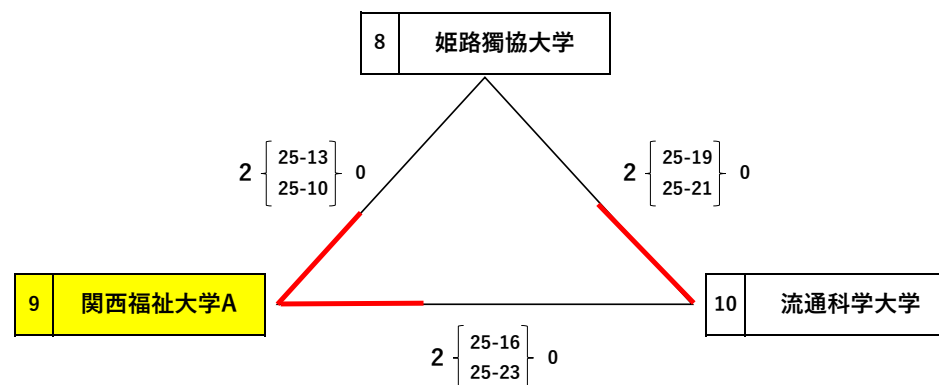

2023年度 第50回 マルイチCUP 兵庫県バレーボール大学男女選手権大会 女子予選グループ戦 組み合わせ

日程：11月4日（土）
会場：芦屋大学・神戸学院大学

〈Aグループ〉

〈Cグループ〉

〈Bグループ〉

〈Dグループ〉

試合会場	a・cコート… 芦屋大学
	b・dコート… 神戸学院大学