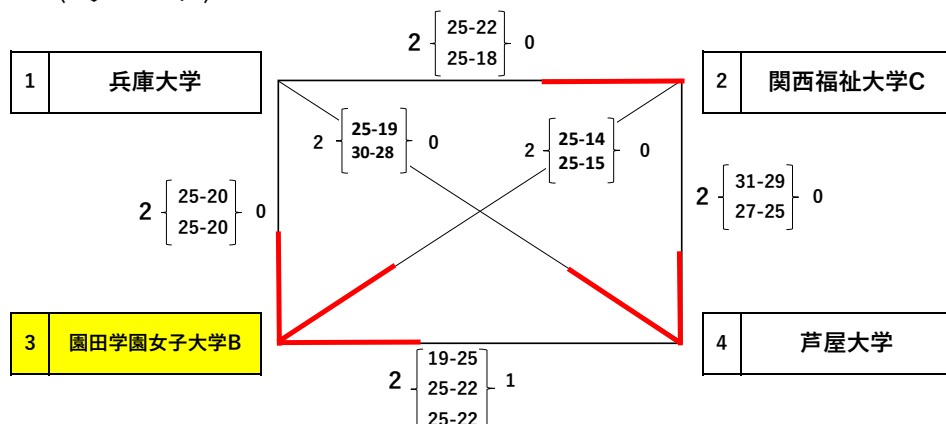

2023年度 第50回 マルイチCUP 兵庫県バレーボール大学男女選手権大会 女子予選グループ戦 組み合わせ

日程：11月4日（土）
会場：芦屋大学・神戸学院大学

〈Aグループ〉

〈Cグループ〉

〈Bグループ〉

〈Dグループ〉

試合会場	a・cコート… 芦屋大学
	b・dコート… 神戸学院大学