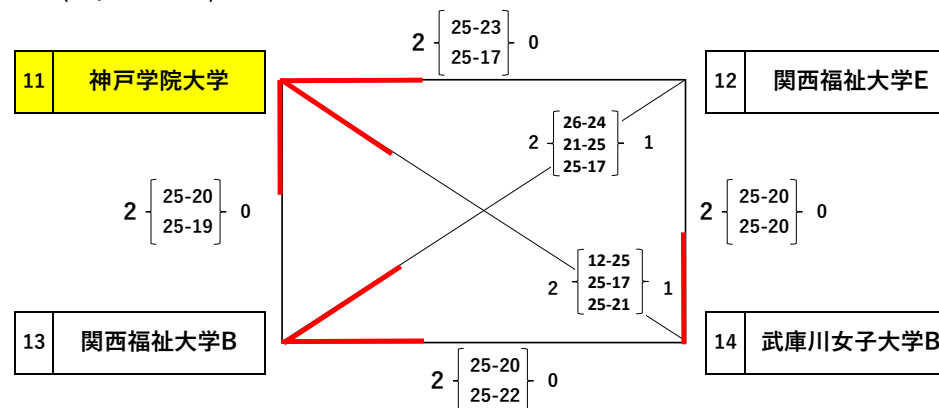

2023年度 第50回 マルイチCUP 兵庫県バレーボール大学男女選手権大会 女子予選グループ戦 組み合わせ

日程：11月4日（土）
会場：芦屋大学・神戸学院大学

〈Aグループ〉

〈Cグループ〉

〈Bグループ〉

〈Dグループ〉

試合会場	a・cコート… 芦屋大学
	b・dコート… 神戸学院大学