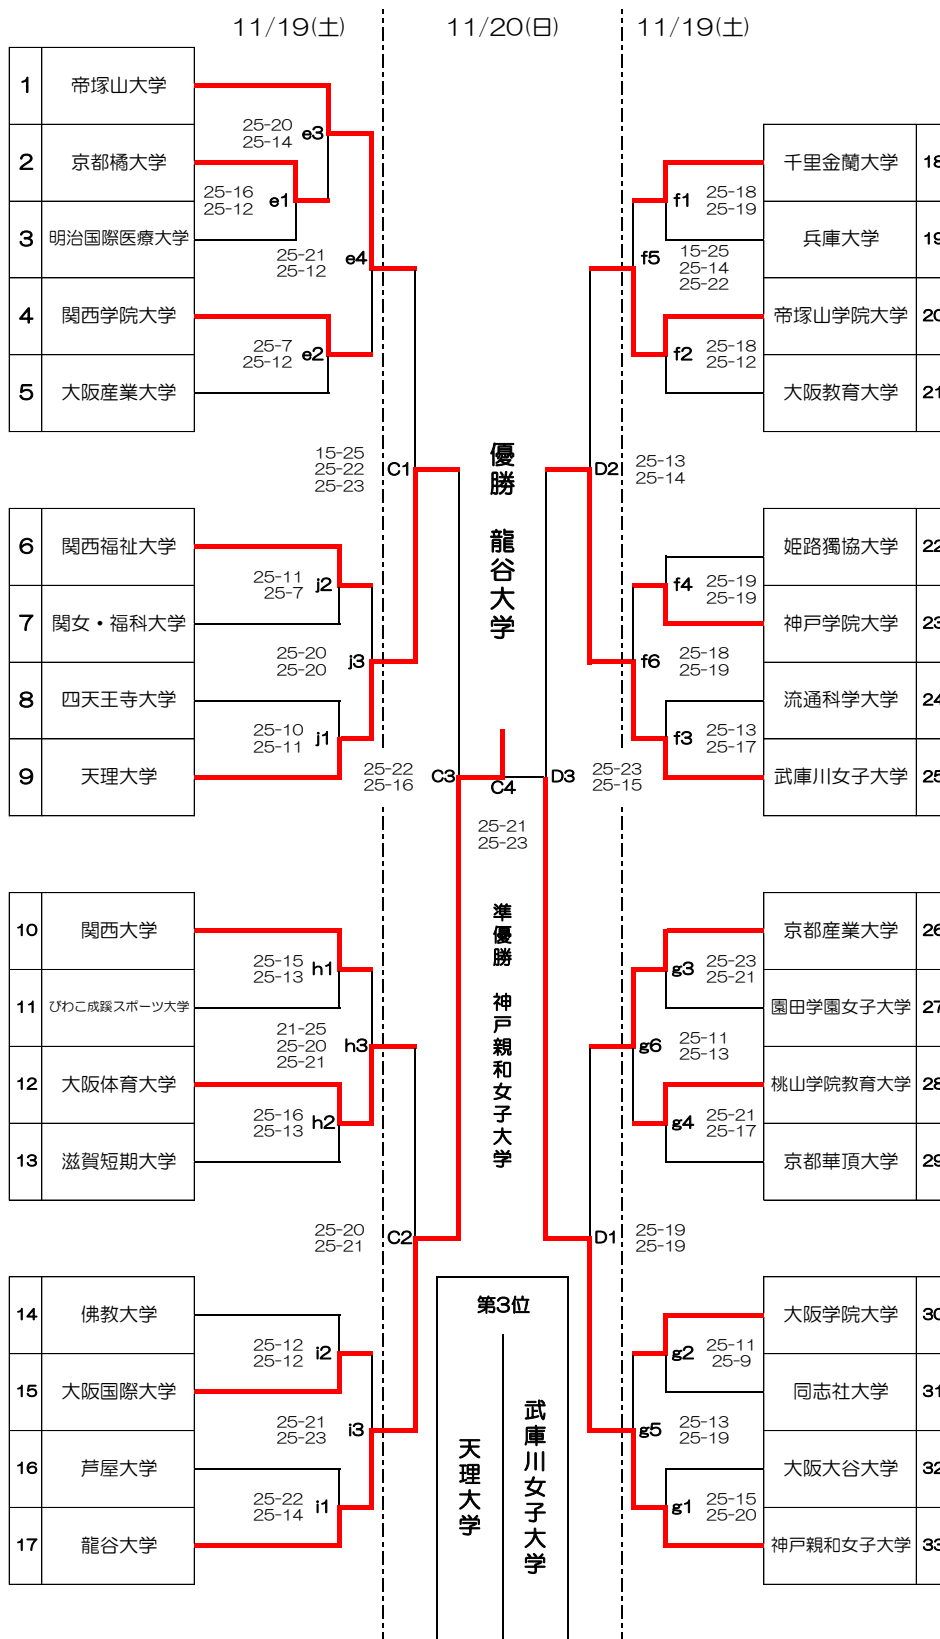

2022年度 PhitenCUP 関西バレーボール大学男女選手権大会

【女子トーナメント】

11月19日 (土) e・f・g・j 天理大学 袖之内第一体育館 h・i 芦屋大学 芦屋学園第2体育館
11月20日 (日) C・D 天理大学 袖之内第一体育館